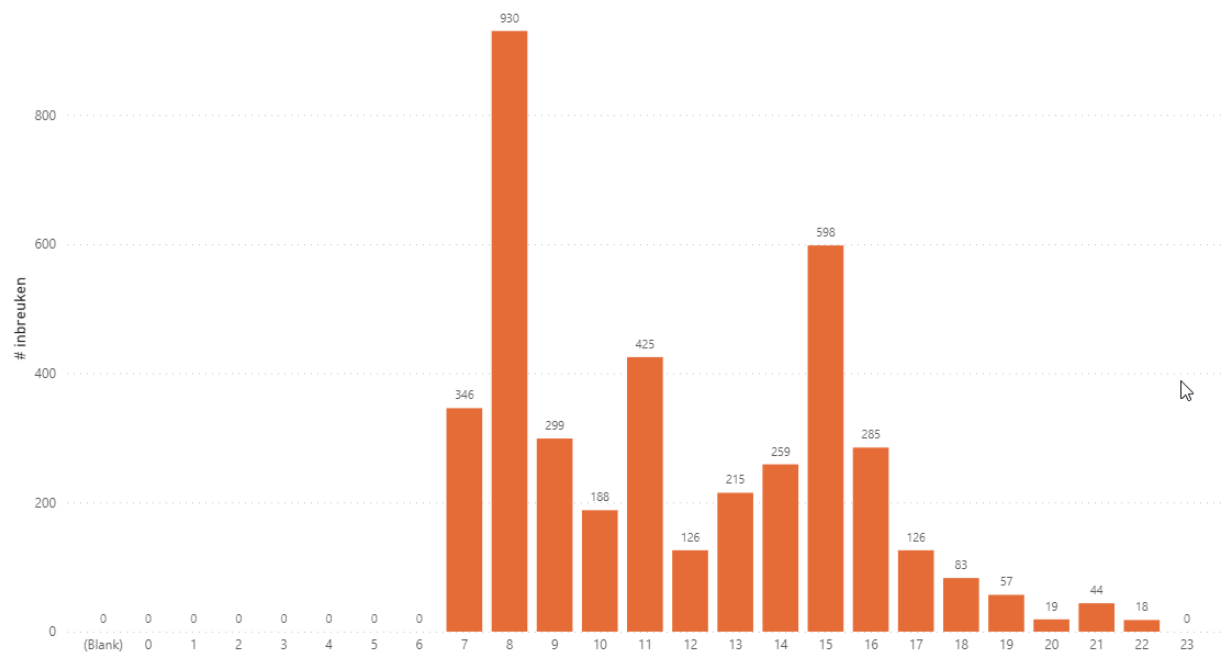

Gelieve deze bijkomend als volgt te bezorgen per jaar:

1. Aan de hand van een staafdiagram volgens het tijdstip van de vaststelling (in tijdspannes van een uur, dus bijvoorbeeld over heel 2017 van 0 tot 1 uur: 3 overtredingen, van 1 tot 2 uur: 19 overtredingen enz... tot van 23 tot 24 uur);
2. Aan de hand van een staafdiagram volgens de hoegrootheid van de snelheidsovertreding (in blokjes van 5km/u, bijvoorbeeld over heel 2017 van 1 tot 5 km/u te snel: 133 vaststellingen, van 5 km/u tot 10 km/u te snel 19 vaststellingen enz...);
3. Een opsomming van de specifieke plaatsen waar de snelheidscontroles plaats vonden;
4. Een opsomming van de data en tijdspannes waarin de snelheidscontroles plaats vonden (bijvoorbeeld op 16 mei 2018 van 15 uur tot 17 uur);

Jaar	Aantal overtredingen	Aantal passanten	Percentage overtredingen
2019	4784	22646	21,1%
2020	4359	22979	19,0%
2021	2614	14982	17,4%
2022(jan-feb)	11	77	14,3%

(Het aantal PV's in de grafieken/tabellen die volgen zal niet volledig kloppen met het aantal overtredingen in de tabel hierboven omdat er niet altijd een PV kan opgemaakt worden.)

1. PV's snelheid in zone 30 volgens tijdstip van de vaststelling: per uurblokje² 2019

¹ Bron: Excelbestand team Mobiliteit PZ Vlas

² Bron: MIS – PV's snelheidsovertredingen

2020

Jaar ● 2020

2021

Jaar ● 2021

2022

2. PV's snelheid in zone 30 volgens grootte van de snelheidsovertreding: per 5 km/u³

2019

2020

³ Bron: MIS – PV's snelheidsovertredingen

2021

2022 (jan-feb)

2bis. Volgens grootte van de snelheidsovertreding: per 5 km/u, maar met procentuele verdeling⁴