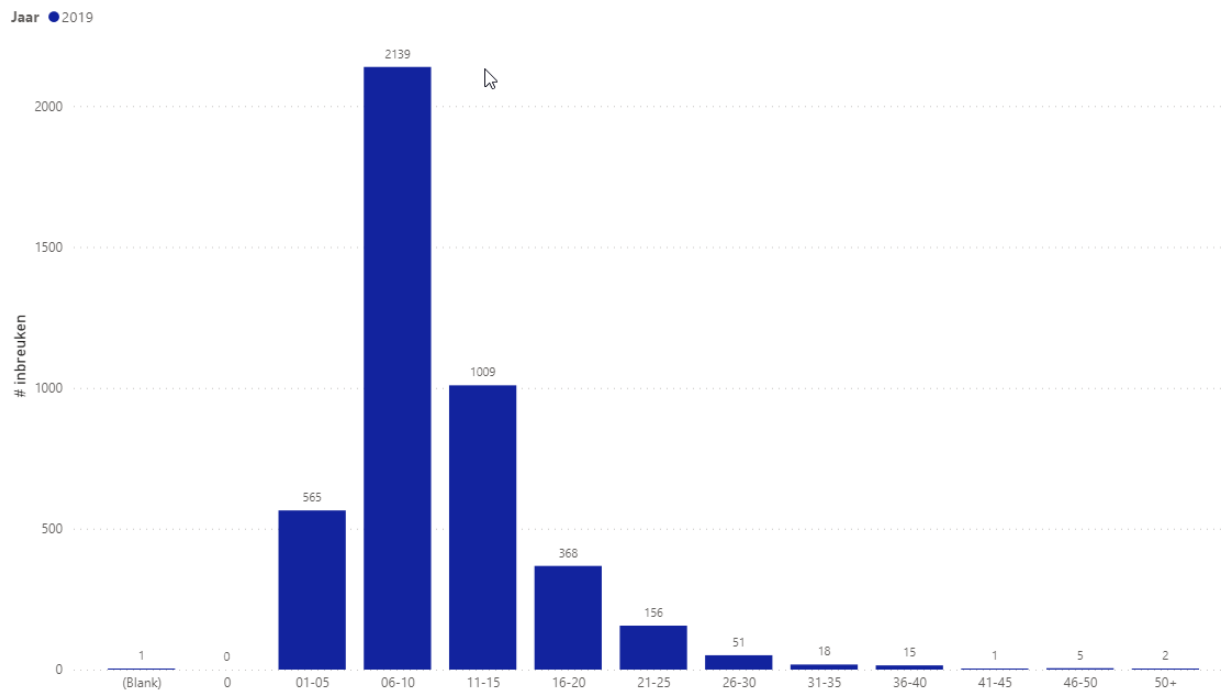

1. PV's snelheid in zone 30 volgens tijdstip van de vaststelling: per uurblokje² 2019

¹ Bron: Excelbestand team Mobiliteit PZ Vlas

² Bron: MIS – PV's snelheidsovertredingen

2020

Jaar ● 2020

2021

Jaar ● 2021

2022

2. PV's snelheid in zone 30 volgens grootte van de snelheidsovertreding: per 5 km/u³

2019

2020

³ Bron: MIS – PV's snelheidsovertredingen

2021

2022 (jan-feb)

2bis. Volgens grootte van de snelheidsovertreding: per 5 km/u, maar met procentuele verdeling⁴