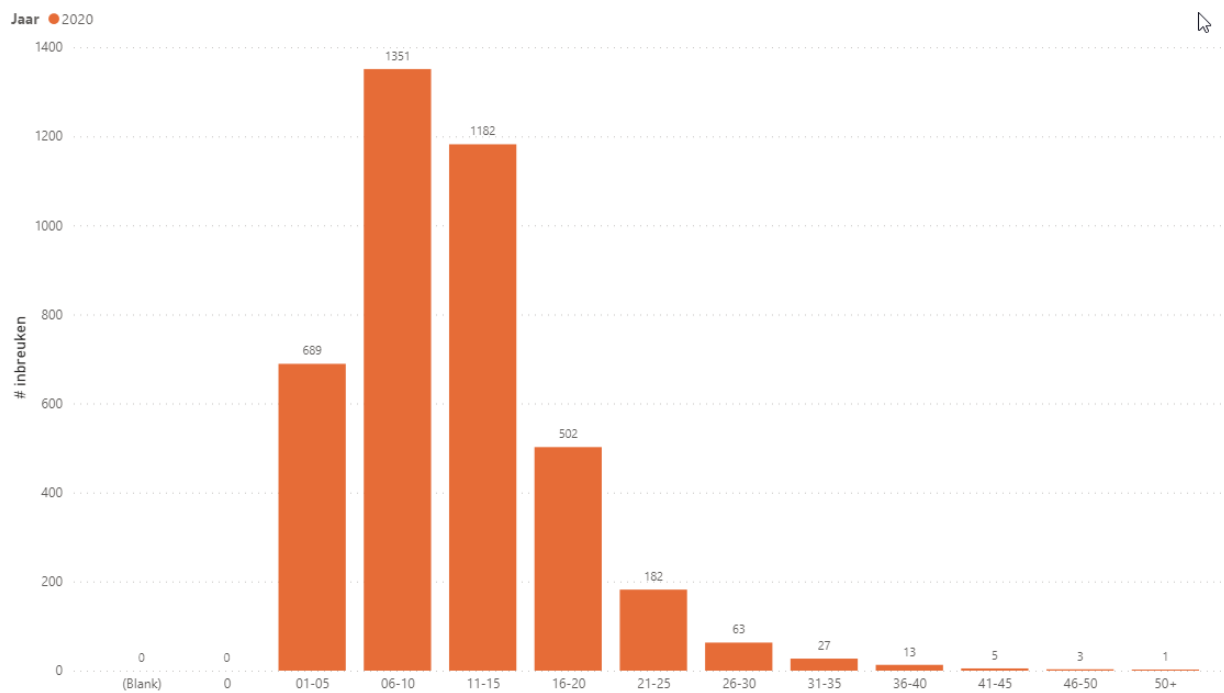

2022

2. PV's snelheid in zone 30 volgens grootte van de snelheidsovertreding: per 5 km/u³

2019

2020

³ Bron: MIS – PV's snelheidsovertredingen

2021

2022 (jan-feb)

2bis. Volgens grootte van de snelheidsovertreding: per 5 km/u, maar met procentuele verdeling⁴