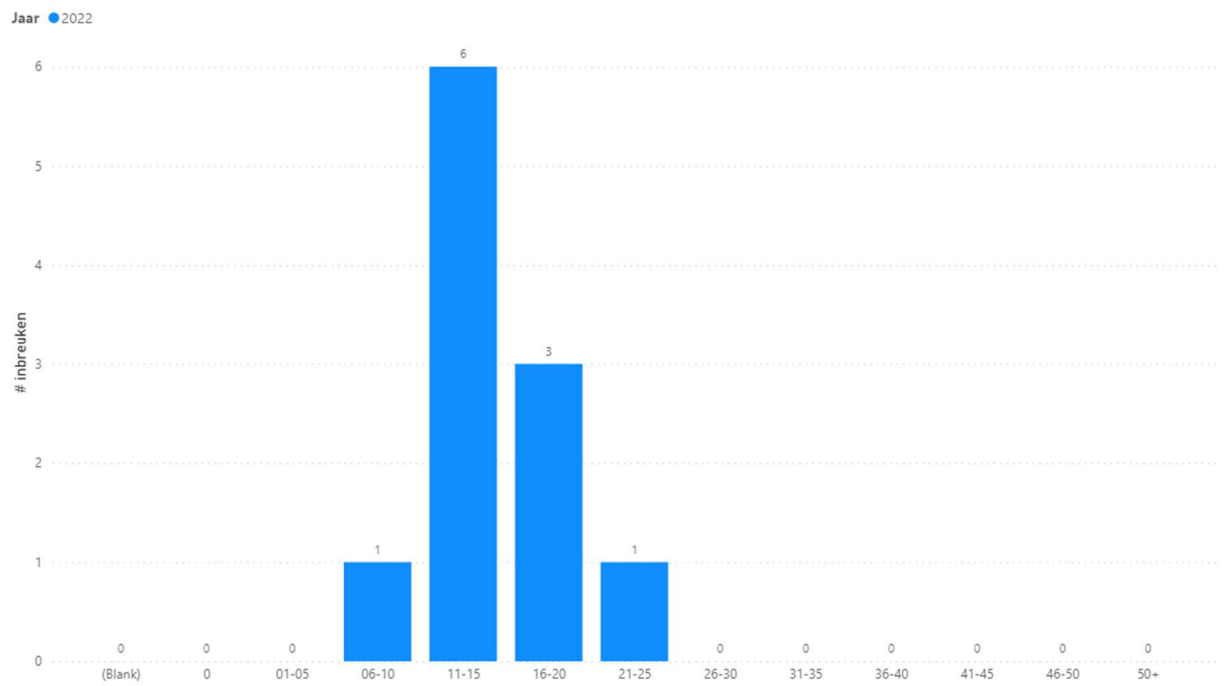

2022

2. PV's snelheid in zone 30 volgens grootte van de snelheidsovertreding: per 5 km/u³

2019

2020

³ Bron: MIS – PV's snelheidsovertredingen

2021

2022 (jan-feb)

2bis. Volgens grootte van de snelheidsovertreding: per 5 km/u, maar met procentuele verdeling⁴