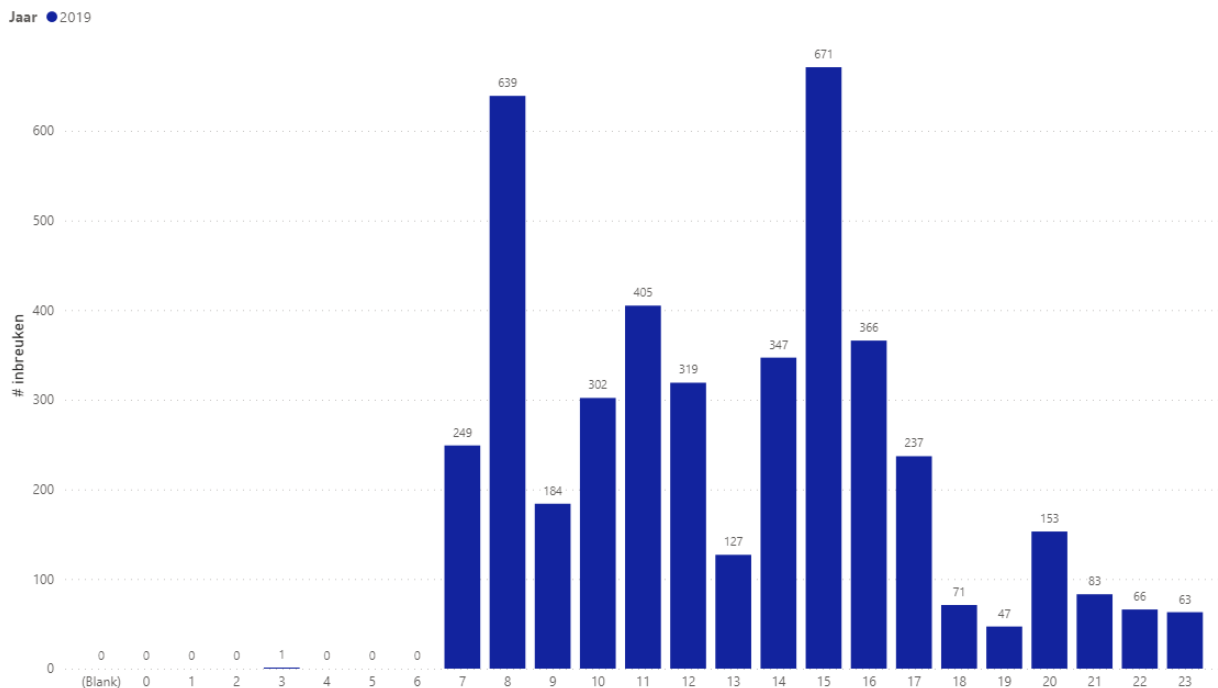

SNELHEIDSCONTROLES IN ZONE 30 2019-2022(FEB)

0. Passanten / overtreders¹

Voor de volledigheid eerst de tabel van het aantal overtredingen t.o.v. het aantal passanten in zone 30. Dit is een totalisering van de aantallen die in punt 3 en 4 (locaties en tijdstippen) uitgelijst worden.

Jaar	Aantal overtredingen	Aantal passanten	Percentage overtredingen
2019	4784	22646	21,1%
2020	4359	22979	19,0%
2021	2614	14982	17,4%
2022(jan-feb)	11	77	14,3%

(Het aantal PV's in de grafieken/tabellen die volgen zal niet volledig kloppen met het aantal overtredingen in de tabel hierboven omdat er niet altijd een PV kan opgemaakt worden.)

1. PV's snelheid in zone 30 volgens tijdstip van de vaststelling: per uurblokje² 2019

¹ Bron: Excelbestand team Mobiliteit PZ Vlas

² Bron: MIS – PV's snelheidsovertredingen