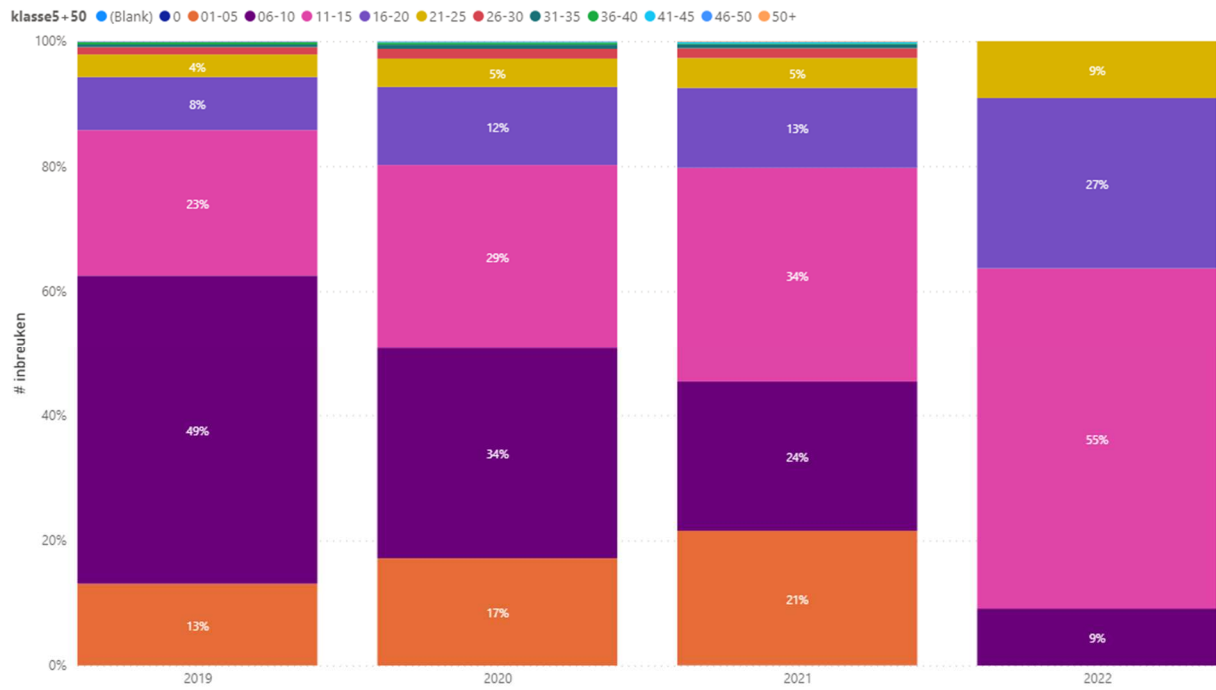

2022

2. PV's snelheid in zone 30 volgens grootte van de snelheidsovertreding: per 5 km/u³

2019

2020

³ Bron: MIS – PV's snelheidsovertredingen

2021

2022 (jan-feb)

2bis. Volgens grootte van de snelheidsovertreding: per 5 km/u, maar met procentuele verdeling⁴