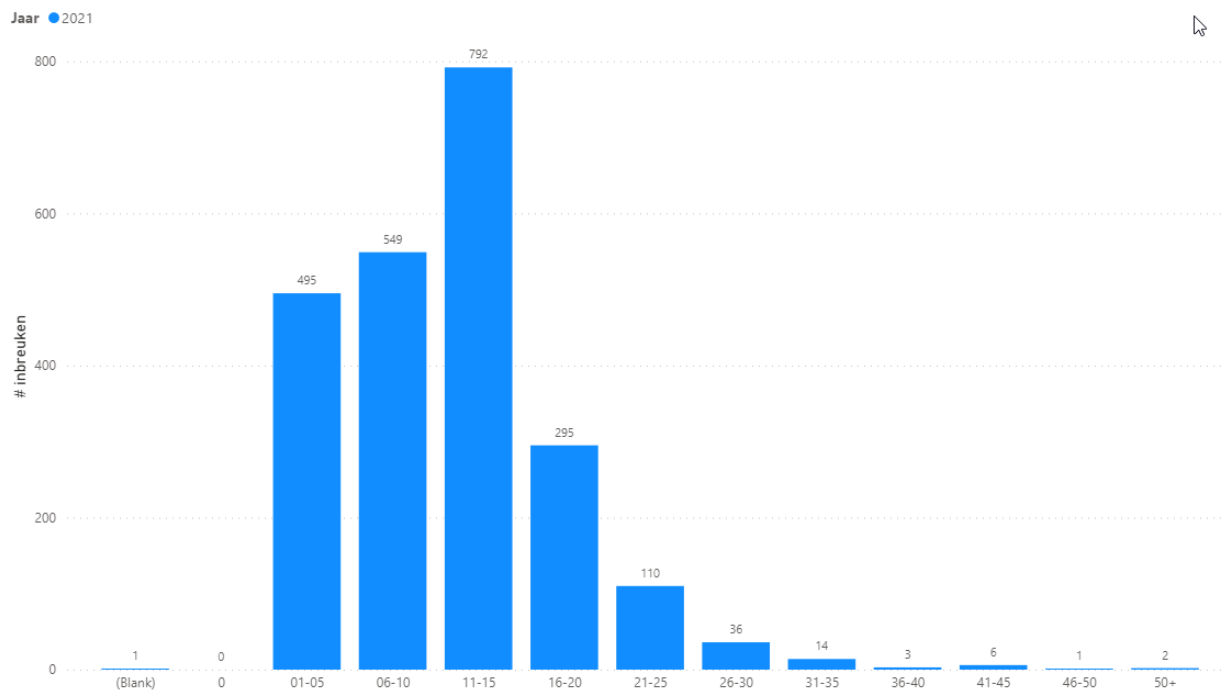

2022

2. PV's snelheid in zone 30 volgens grootte van de snelheidsovertreding: per 5 km/u³

2019

2020

³ Bron: MIS – PV's snelheidsovertredingen

2021

2022 (jan-feb)

2bis. Volgens grootte van de snelheidsovertreding: per 5 km/u, maar met procentuele verdeling⁴