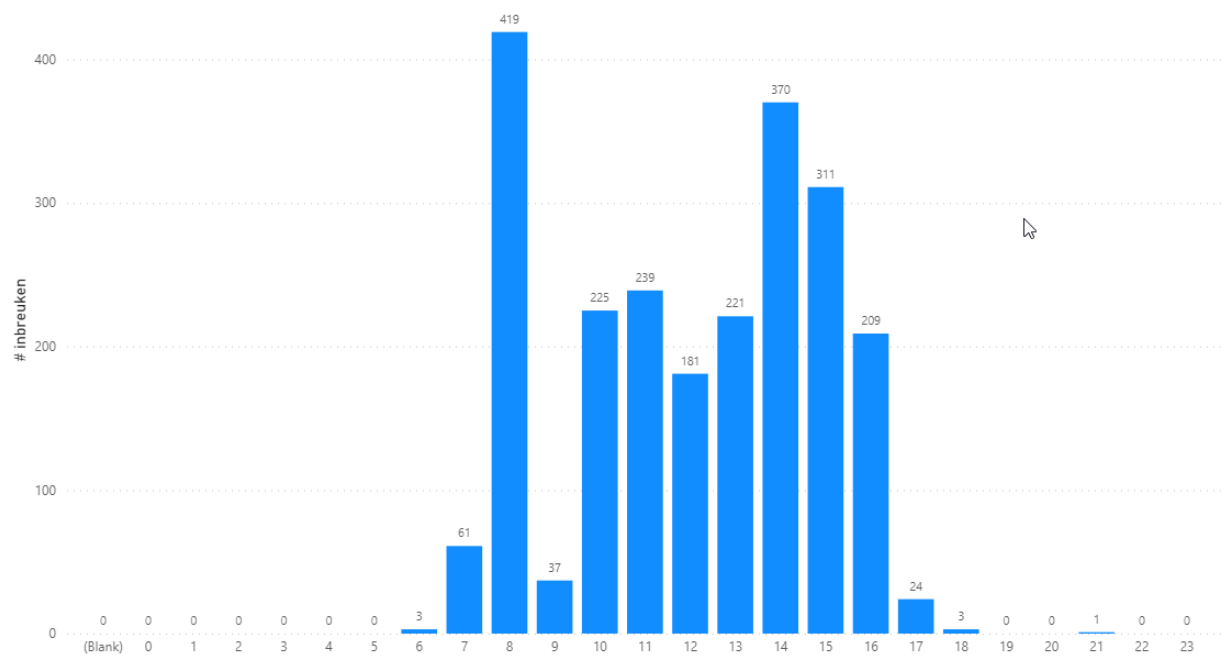

Gelieve deze bijkomend als volgt te bezorgen per jaar:

1. Aan de hand van een staafdiagram volgens het tijdstip van de vaststelling (in tijdspannes van een uur, dus bijvoorbeeld over heel 2017 van 0 tot 1 uur: 3 overtredingen, van 1 tot 2 uur: 19 overtredingen enz... tot van 23 tot 24 uur);
2. Aan de hand van een staafdiagram volgens de hoegrootheid van de snelheidsovertreding (in blokjes van 5km/u, bijvoorbeeld over heel 2017 van 1 tot 5 km/u te snel: 133 vaststellingen, van 5 km/u tot 10 km/u te snel 19 vaststellingen enz...);
3. Een opsomming van de specifieke plaatsen waar de snelheidscontroles plaats vonden;
4. Een opsomming van de data en tijdspannes waarin de snelheidscontroles plaats vonden (bijvoorbeeld op 16 mei 2018 van 15 uur tot 17 uur);

1. PV's snelheid in zone 30 volgens tijdstip van de vaststelling: per uurblokje² 2019

¹ Bron: Excelbestand team Mobiliteit PZ Vlas

² Bron: MIS – PV's snelheidsovertredingen

2020

Jaar ● 2020

2021

Jaar ● 2021

2022

2. PV's snelheid in zone 30 volgens grootte van de snelheidsovertreding: per 5 km/u³

2019

2020

³ Bron: MIS – PV's snelheidsovertredingen

2021

2022 (jan-feb)

2bis. Volgens grootte van de snelheidsovertreding: per 5 km/u, maar met procentuele verdeling⁴